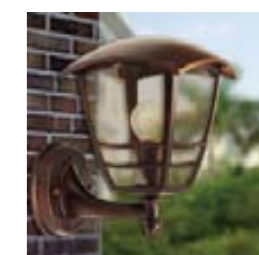

迷你兩線
W180*H210*E210mm