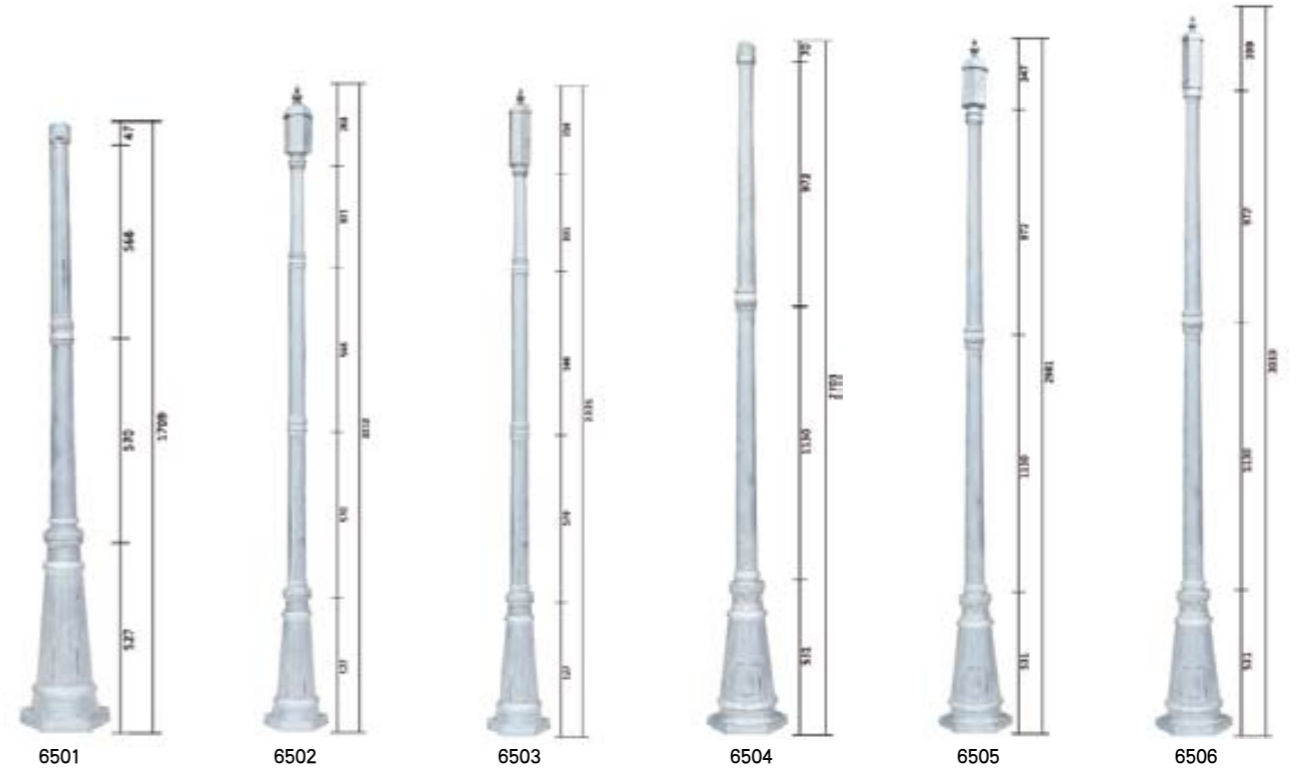

蘇格蘭 26

蘇格蘭

蘇格蘭 28

新中八扇門單頭路燈
W300*H2900mm

珍珠

蘇格蘭

葫蘆

火焰燈