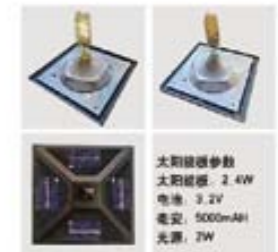

大長虹太陽能壁燈
W200*H570*E230mm

滕王閣太陽能壁燈
W240*H500*E240mm

國之藍中號太陽能壁燈
W230*H400*E290mm

仙之藍中號太陽能壁燈
W230*H400*E290mm

聚喜太陽能壁燈
W200*H570*E230mm

聚祥太陽能壁燈
W200*H570*E230mm

聚財太陽能壁燈
W200*H570*E230mm

聚福太陽能壁燈
W200*H570*E230mm